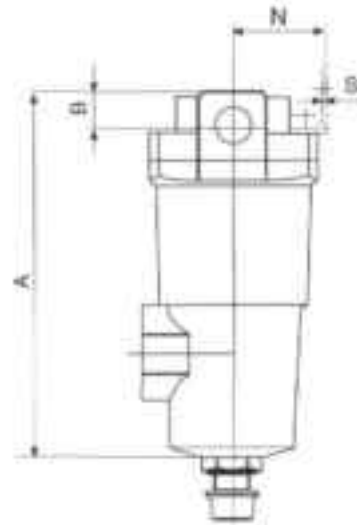

HOW TO ORDER

AMG 250 - N 03 B D

- Body Size ***
- 150 - 1/4
 - 250 - 3/8
 - 350 - 1/2
 - 450 - 3/4
 - 550 - 1
 - 650 - 1 1/2
 - 850 - 2

- Port Size ***
- - FPT ports
 - N - NPT Ports

- Port Size ***
- 02 - 1/4 (AMG 150)
 - 03 - 3/8 (AMG 250)
 - 04 - 1/2 (AMG 350)
 - 06 - 3/4 (AMG 450)
 - 10 - 1 (AMG 550)
 - 14 - 1 1/2 (AMG 650)
 - 20 - 2 (AMG 850)

(mm)

Model	Port Size	A	B	C	D	E	F	G	With Bracket											
									H	I	J	K	L	M	N	O	P	Q	R	S
AMG150	1/4	139	13	100	63	22	63	10	148	56	15	5	9	5.5	36	54	74	26	4.5	1.6
AMG250	3/8	152	13	113	76	22	76	10	169	66	23	8	12	6	40	66	84	26	5	2.0
AMG350	1/2	184	16	145	90	22	90	10	198	80	22	8	14	7	50	80	100	34	5	2.3
AMG450	3/4	205	19	147	108	22	106	10	221	90	25	10	14	9	55	86	110	30	9	3.2
AMG550	1	239	22	200	122	22	122	10	257	100	30	10	16	9	65	102	130	60	10	4.5
AMG650	1 1/2	291	32	253	160	32	160	10	364	150	40	15	20	11	85	136	160	76	12	4.5
AMG850	2	403	42	348	220	23	220	10	456	180	30	15	24	13	120	184	220	110	18	6.0