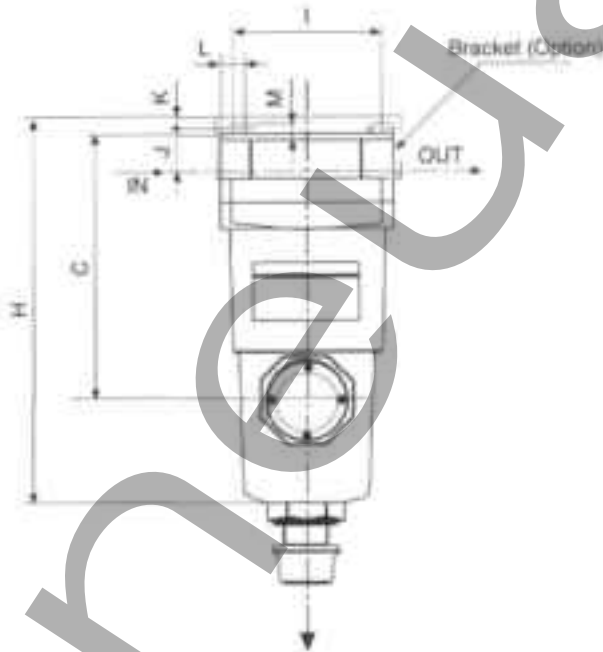

HOW TO ORDER

AMG 250 - N 03 B D

- Body Size ***
- 150 - 1/4
 - 250 - 3/8
 - 350 - 1/2
 - 450 - 3/4
 - 550 - 1
 - 650 - 1 1/2
 - 850 - 2

- Port Size ***
- - FPT ports
 - N - NPT Ports

- Port Size ***
- 02 - 1/4 (AMG 150)
 - 03 - 3/8 (AMG 250)
 - 04 - 1/2 (AMG 350)
 - 06 - 3/4 (AMG 450)
 - 10 - 1 (AMG 550)
 - 14 - 1 1/2 (AMG 650)
 - 20 - 2 (AMG 850)

(mm)

Model	Port Size	A	B	C	D	E	F	G	With Bracket											
									H	I	J	K	L	M	N	O	P	Q	R	S
AMG150	1/4	139	13	100	63	22	63	10	148	56	15	5	9	5.5	36	54	74	26	4.5	1.6
AMG250	3/8	152	13	113	76	22	76	10	169	66	23	8	12	6	40	66	84	26	5	2.0
AMG350	1/2	184	16	145	90	22	90	10	198	80	22	8	14	7	50	80	100	34	5	2.3
AMG450	3/4	205	19	147	108	22	106	10	221	90	25	10	14	9	55	86	110	30	9	3.2
AMG550	1	239	22	200	122	22	122	10	257	100	30	10	16	9	65	102	130	60	10	4.5
AMG650	1 1/2	291	32	253	160	32	160	10	364	150	40	15	20	11	85	136	160	76	12	4.5
AMG850	2	403	42	348	220	23	220	10	456	180	30	15	24	13	120	184	220	110	18	6.0