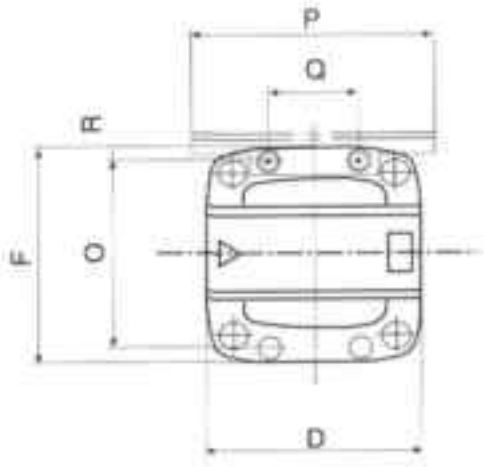

HOW TO ORDER

AMG 250 - N 03 B D

- Body Size ***
- 150 - 1/4
 - 250 - 3/8
 - 350 - 1/2
 - 450 - 3/4
 - 550 - 1
 - 650 - 1 1/2
 - 850 - 2

- Port Size ***
- - FPT ports
 - N - NPT Ports

- Port Size ***
- 02 - 1/4 (AMG 150)
 - 03 - 3/8 (AMG 250)
 - 04 - 1/2 (AMG 350)
 - 06 - 3/4 (AMG 450)
 - 10 - 1 (AMG 550)
 - 14 - 1 1/2 (AMG 650)
 - 20 - 2 (AMG 850)

(mm)

Model	Port Size	A	B	C	D	E	F	G	With Bracket											
									H	I	J	K	L	M	N	O	P	Q	R	S
AMG150	1/4	139	13	100	63	22	63	10	148	56	15	5	9	5.5	36	54	74	26	4.5	1.6
AMG250	3/8	152	13	113	76	22	76	10	169	66	23	8	12	6	40	66	84	26	5	2.0
AMG350	1/2	184	16	145	90	22	90	10	198	80	22	8	14	7	50	80	100	34	5	2.3
AMG450	3/4	205	19	147	108	22	106	10	221	90	25	10	14	9	55	86	110	30	9	3.2
AMG550	1	239	22	200	122	22	122	10	257	100	30	10	16	9	65	102	130	60	10	4.5
AMG650	1 1/2	291	32	253	160	32	160	10	364	150	40	15	20	11	85	136	160	76	12	4.5
AMG850	2	403	42	348	220	23	220	10	456	180	30	15	24	13	120	184	220	110	18	6.0